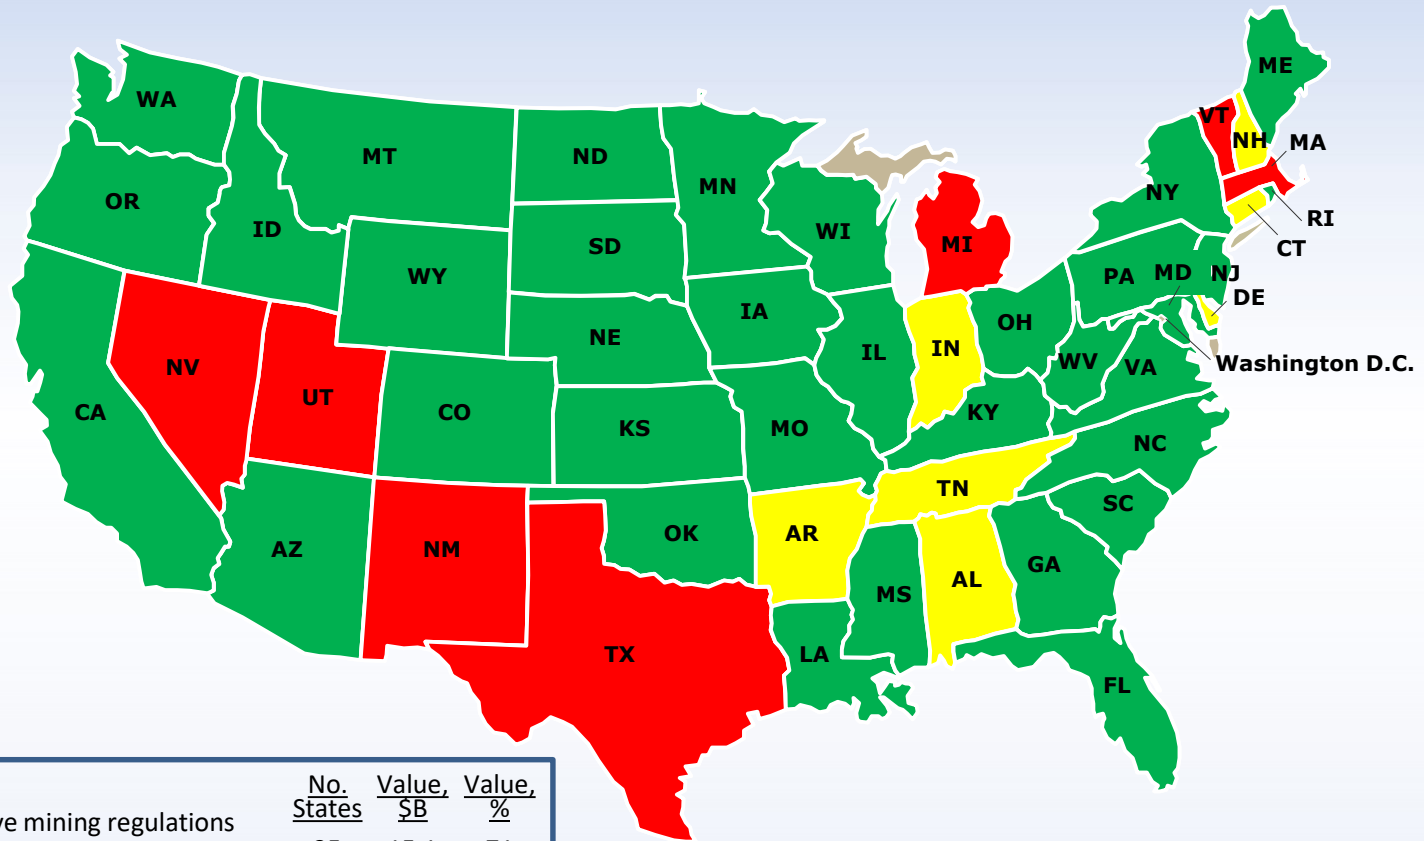

# APO Regulations By State

	<u>No.</u> <u>States</u>	<u>Value</u> <u>\$B</u>	<u>Value</u> <u>%</u>
 Comprehensive mining regulations including EIAs and reclamation	35	15.1	71
 Partial or local only mining regulations	8	2.3	11
 No comprehensive mining regulations	7	3.8	18

# Major APOs By State

Row No.	State	APO Mining Legislation? Y / N / P (Partial)	Martin Marietta	Vulcan	Anderson Columbia	Cemex	Lehigh Hanson	Lhoist	Lafarge Holcim	Rodgers Group, Inc.
1	Alabama - AL	P	Y	Y	Y	Y	Y	Y	Y	Y
2	Alaska - AK	Y								
3	Arizona - AZ	Y		Y		Y	Y	Y	Y	
4	Arkansas - AR	P	Y				Y		Y	Y
5	California - CA	Y		Y		Y	Y	Y	Y	
6	Colorado - CO	Y	Y			Y			Y	
7	Connecticut - CT	P							Y	
8	Delaware - DE	P		Y						
9	Florida - FL	Y	Y	Y	Y	Y	Y	Y		
10	Georgia - GA	Y	Y	Y	Y	Y	Y		Y	
11	Hawaii - HI	P								
12	Idaho - ID	Y							Y	
13	Illinois - IL	Y		Y		Y			Y	Y
14	Indiana - IN	P	Y			Y			Y	Y
15	Iowa - IA	Y	Y				Y		Y	
16	Kansas - KS	Y	Y						Y	Y
17	Kentucky - KY	Y	Y			Y	Y		Y	
18	Louisiana - LA	Y		Y			Y		Y	
19	Maine - ME	Y								
20	Maryland - MD	Y	Y	Y					Y	
21	Massachusetts - MA	N					Y		Y	
22	Michigan - MI	N	Y						Y	
23	Minnesota - MN	Y	Y						Y	
24	Mississippi - MS	Y		Y		Y			Y	Y
25	Missouri - MO	Y	Y					Y	Y	
26	Montana - MT	Y					Y			